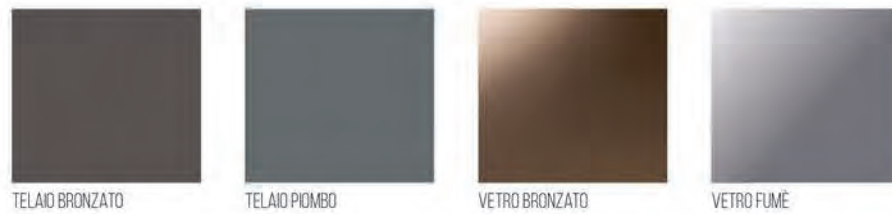

LO 08 BLU

LO 17 ZAFFIRO

LO 18 SALVIA

LO 19 VENEZIANO

LO 07 ROSSO

LO 09 RAL

LACCATO
METALLIZZATO
METALLIC
LACQUERED

LM 01 ORO

LM 03 RAME

LM 05 FERRO

LM 06 GRAFITE

FRASSINO
LACCATO OPACO
MATT LACQUERED
ASH

LACCATO LUCIDO
SPAZZOLATO
BRUSHED GLOSSY
LACQUERED

ANTE TELAIO
VETRO
FRAMED DOORS
GLASSES

FINITURE INTERNE ARMADI BATTENTI E SCORREVOLI
INTERNAL FINISHES