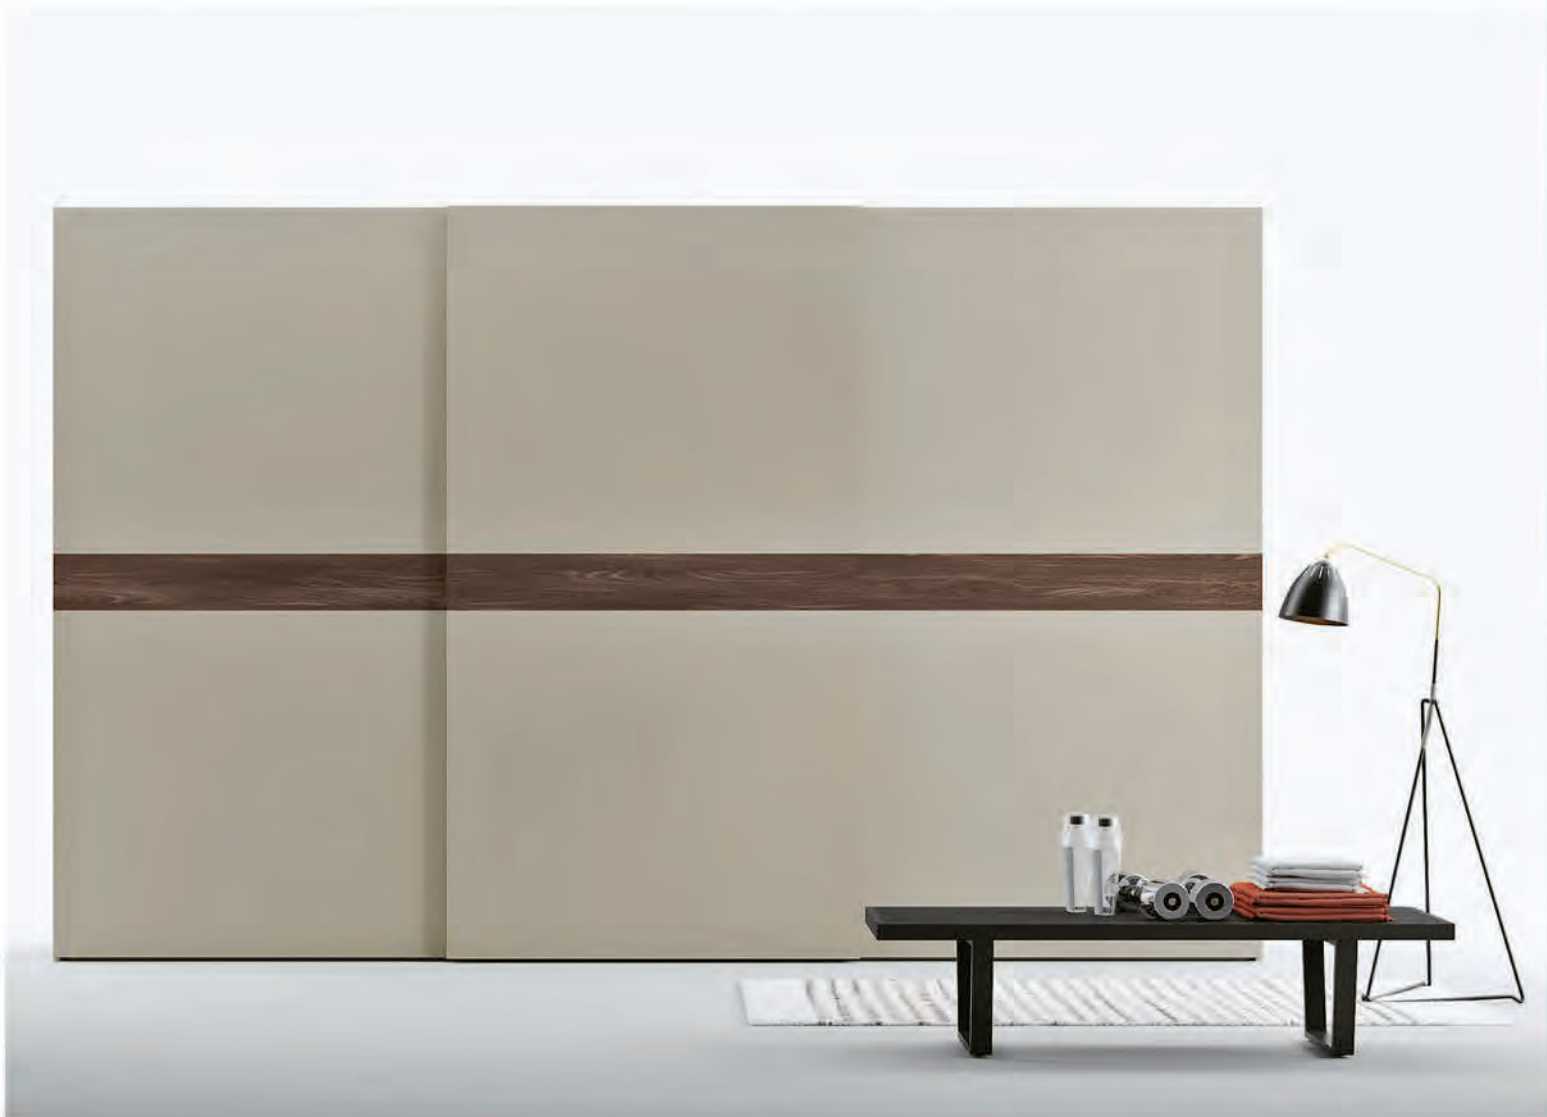

ARMADIO SIMPLE LACCATO OPACO CORDA
FASCIA CENTRALE IN FINITURA OLMO SCURO

SIMPLE WARDROBE IN CORDA MATT LACQUER
DARK ELM CENTRAL BAND